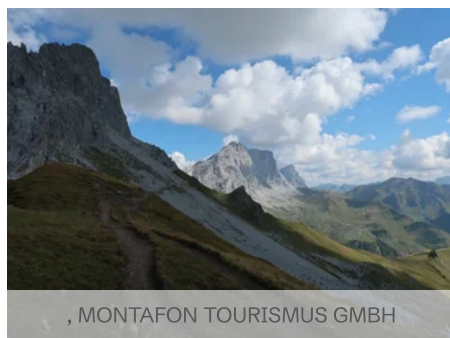

Gafalljoch (2.239 m)

GIPFEL

, MONTAFON TOURISMUS GMBH