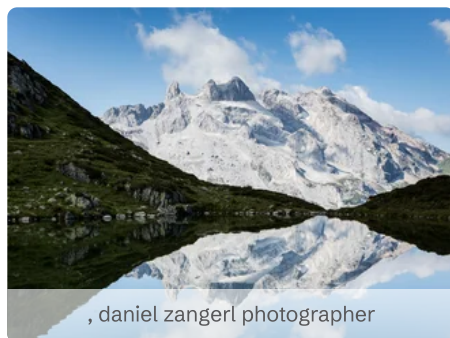

Tobelsee

LAKE AND POND

📍 6774 Tschagguns

Wunderschöner Ausblick auf das Warzeichen im Montafon, die Drei Türme!

Adresse

Tobensee

6774 Tschagguns