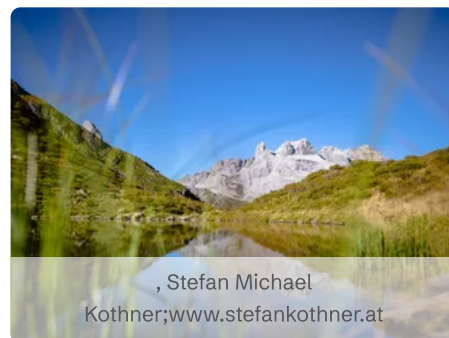

Tobelsee

LAKE AND POND

📍 6774 Tschagguns

Wunderschöner Ausblick auf das Warzeichen im Montafon, die Drei Türme!

Adresse

Tobensee

6774 Tschagguns