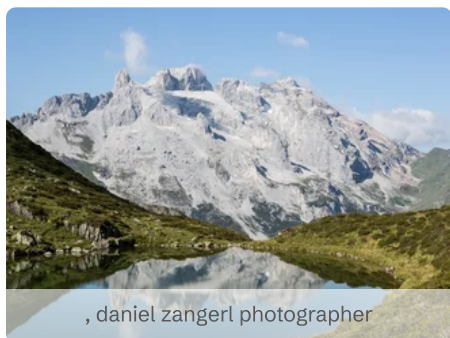

Tobelsee

LAKE AND POND

📍 6774 Tschagguns

Wunderschöner Ausblick auf das Warzeichen im Montafon, die Drei Türme!

Adresse

Tobensee

6774 Tschagguns