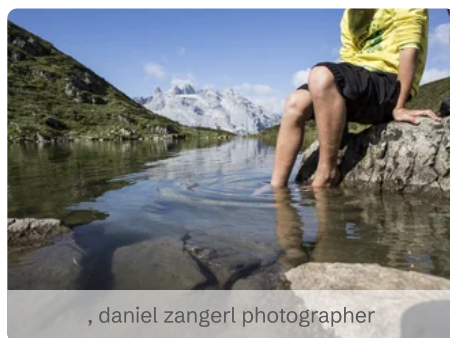

Tobelsee

LAKE AND POND

📍 6774 Tschagguns

Wunderschöner Ausblick auf das Warzeichen im Montafon, die Drei Türme!

Adresse

Tobensee

6774 Tschagguns